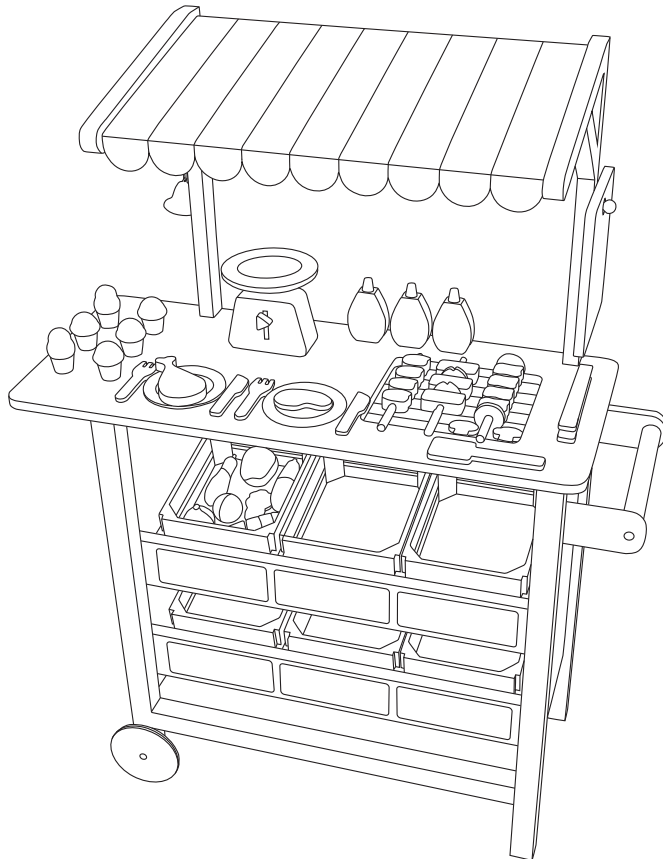

דוכן מכולת מעץ - Wooden Grocery Store

הוראות שימוש וטיפול

משווק ע"י דוורון

יצרן: Zhejiang Shishun EMP.&EXP. Co.,Ltd, סין

שם דגם יצרן: HNA7098 שם דגם יבואן: דוכן מכולת מעץ - Wooden Grocery Store

היבואן: דוורון יבוא ויצוא בע"מ, א.ת. ג'וליס